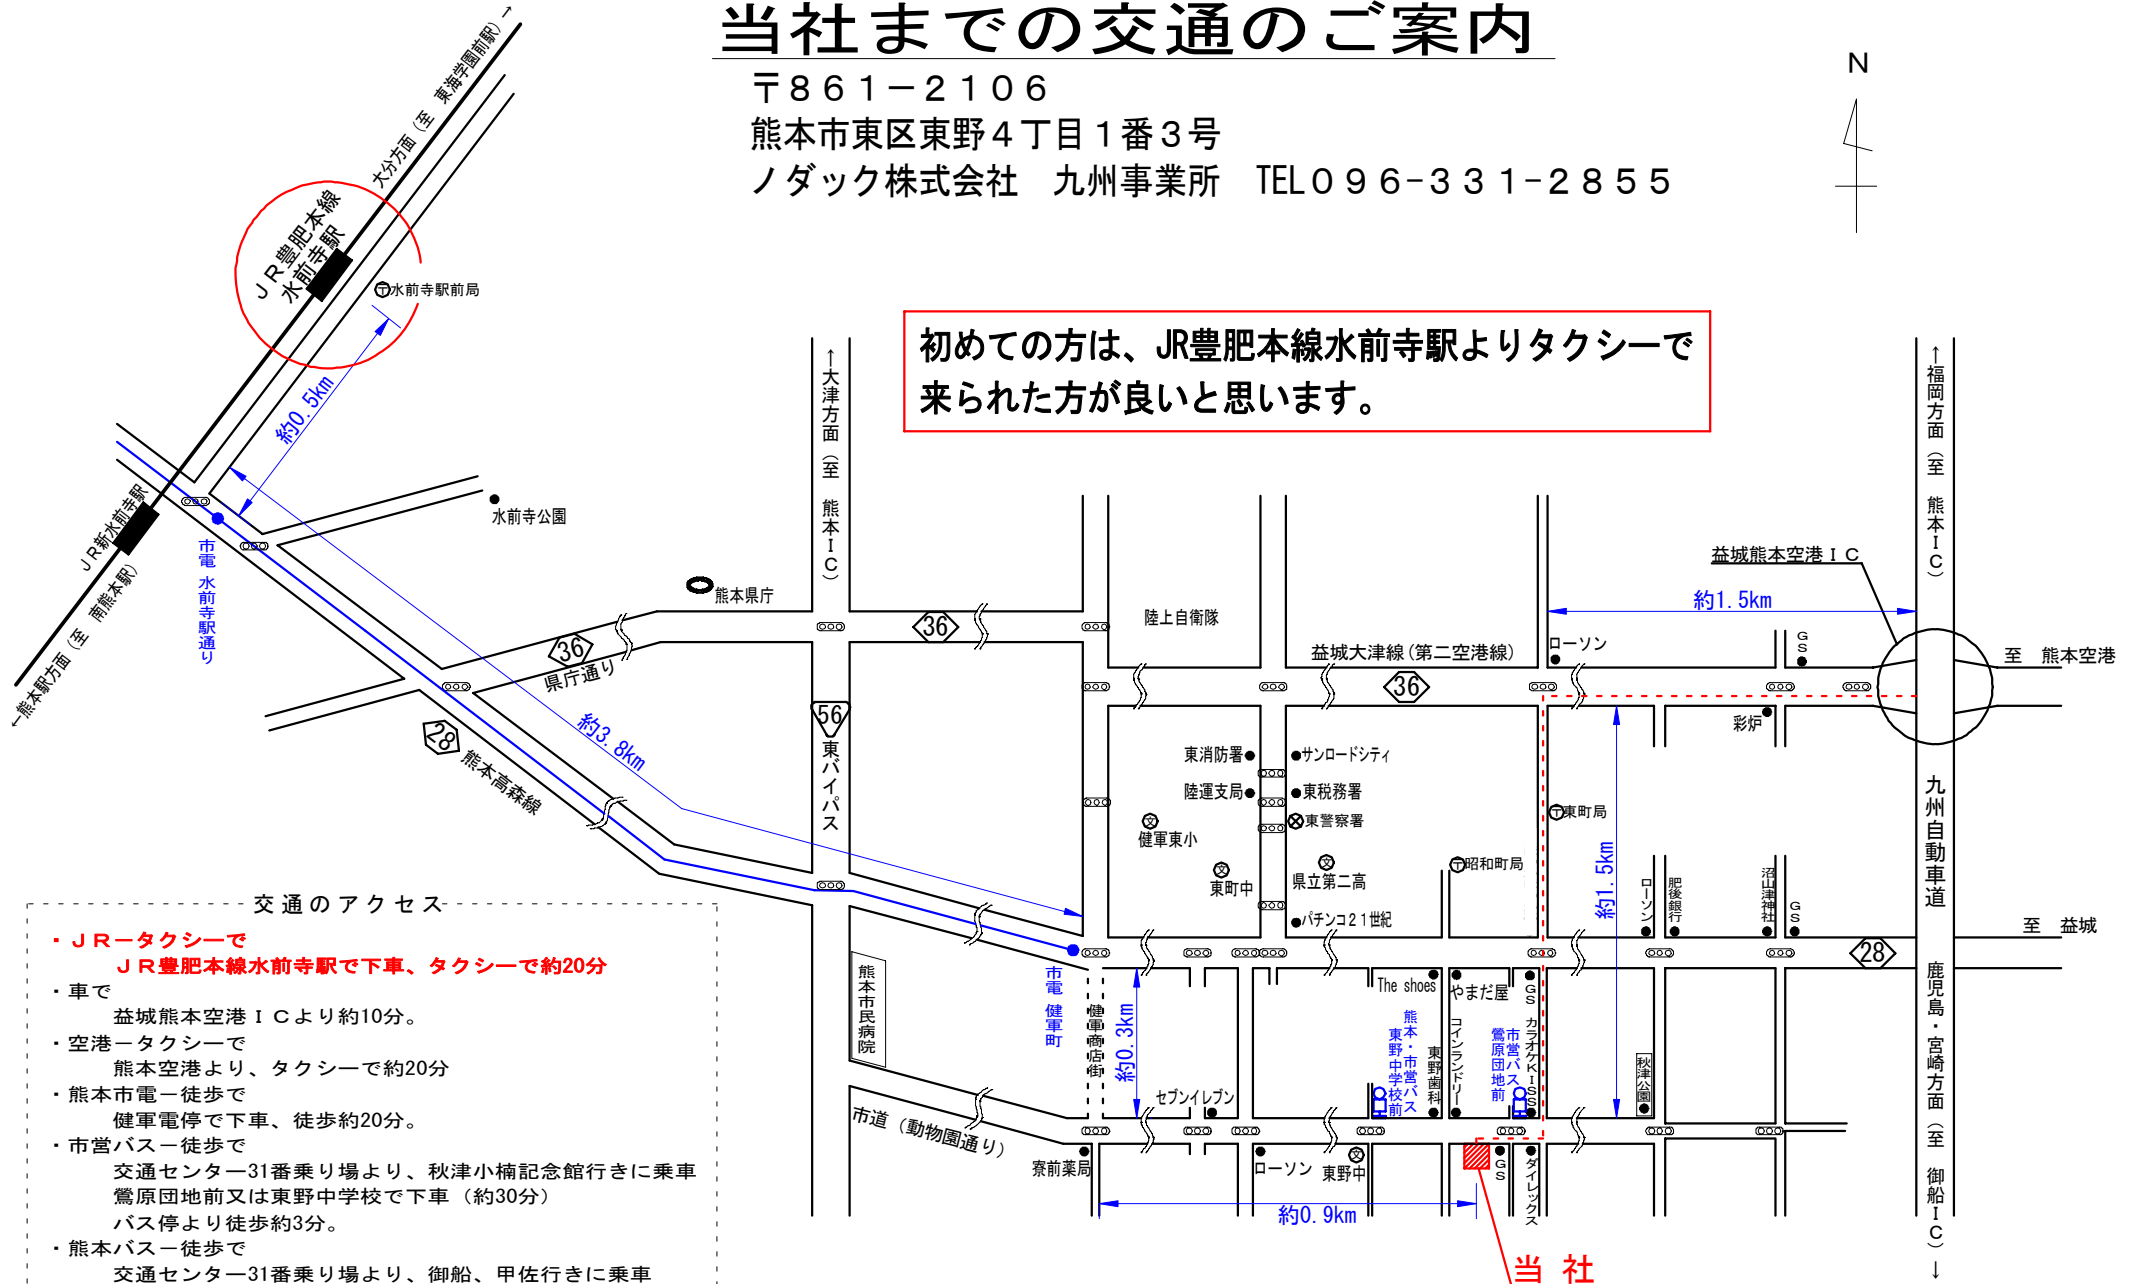

当社までの交通のご案内

〒861-2106

熊本市東区東野4丁目1番3号

ノダック株式会社 九州事業所 TEL096-331-2855

初めての方は、JR豊肥本線水前寺駅よりタクシーで来られた方が良いと思います。

交通のアクセス

- ・ JR-タクシーで
JR豊肥本線水前寺駅で下車、タクシーで約20分
- ・ 車で
益城熊本空港ICより約10分。
- ・ 空港-タクシーで
熊本空港より、タクシーで約20分
- ・ 熊本市電-徒歩で
健軍電停で下車、徒歩約20分。
- ・ 市営バス-徒歩で
交通センター31番乗り場より、秋津小楠記念館行きに乗車
鶯原団地前又は東野中学校で下車 (約30分)
バス停より徒歩約3分。
- ・ 熊本バス-徒歩で
交通センター31番乗り場より、御船、甲佐行きに乗車
東野中学校前で下車 (約30分)
バス停より徒歩約3分。